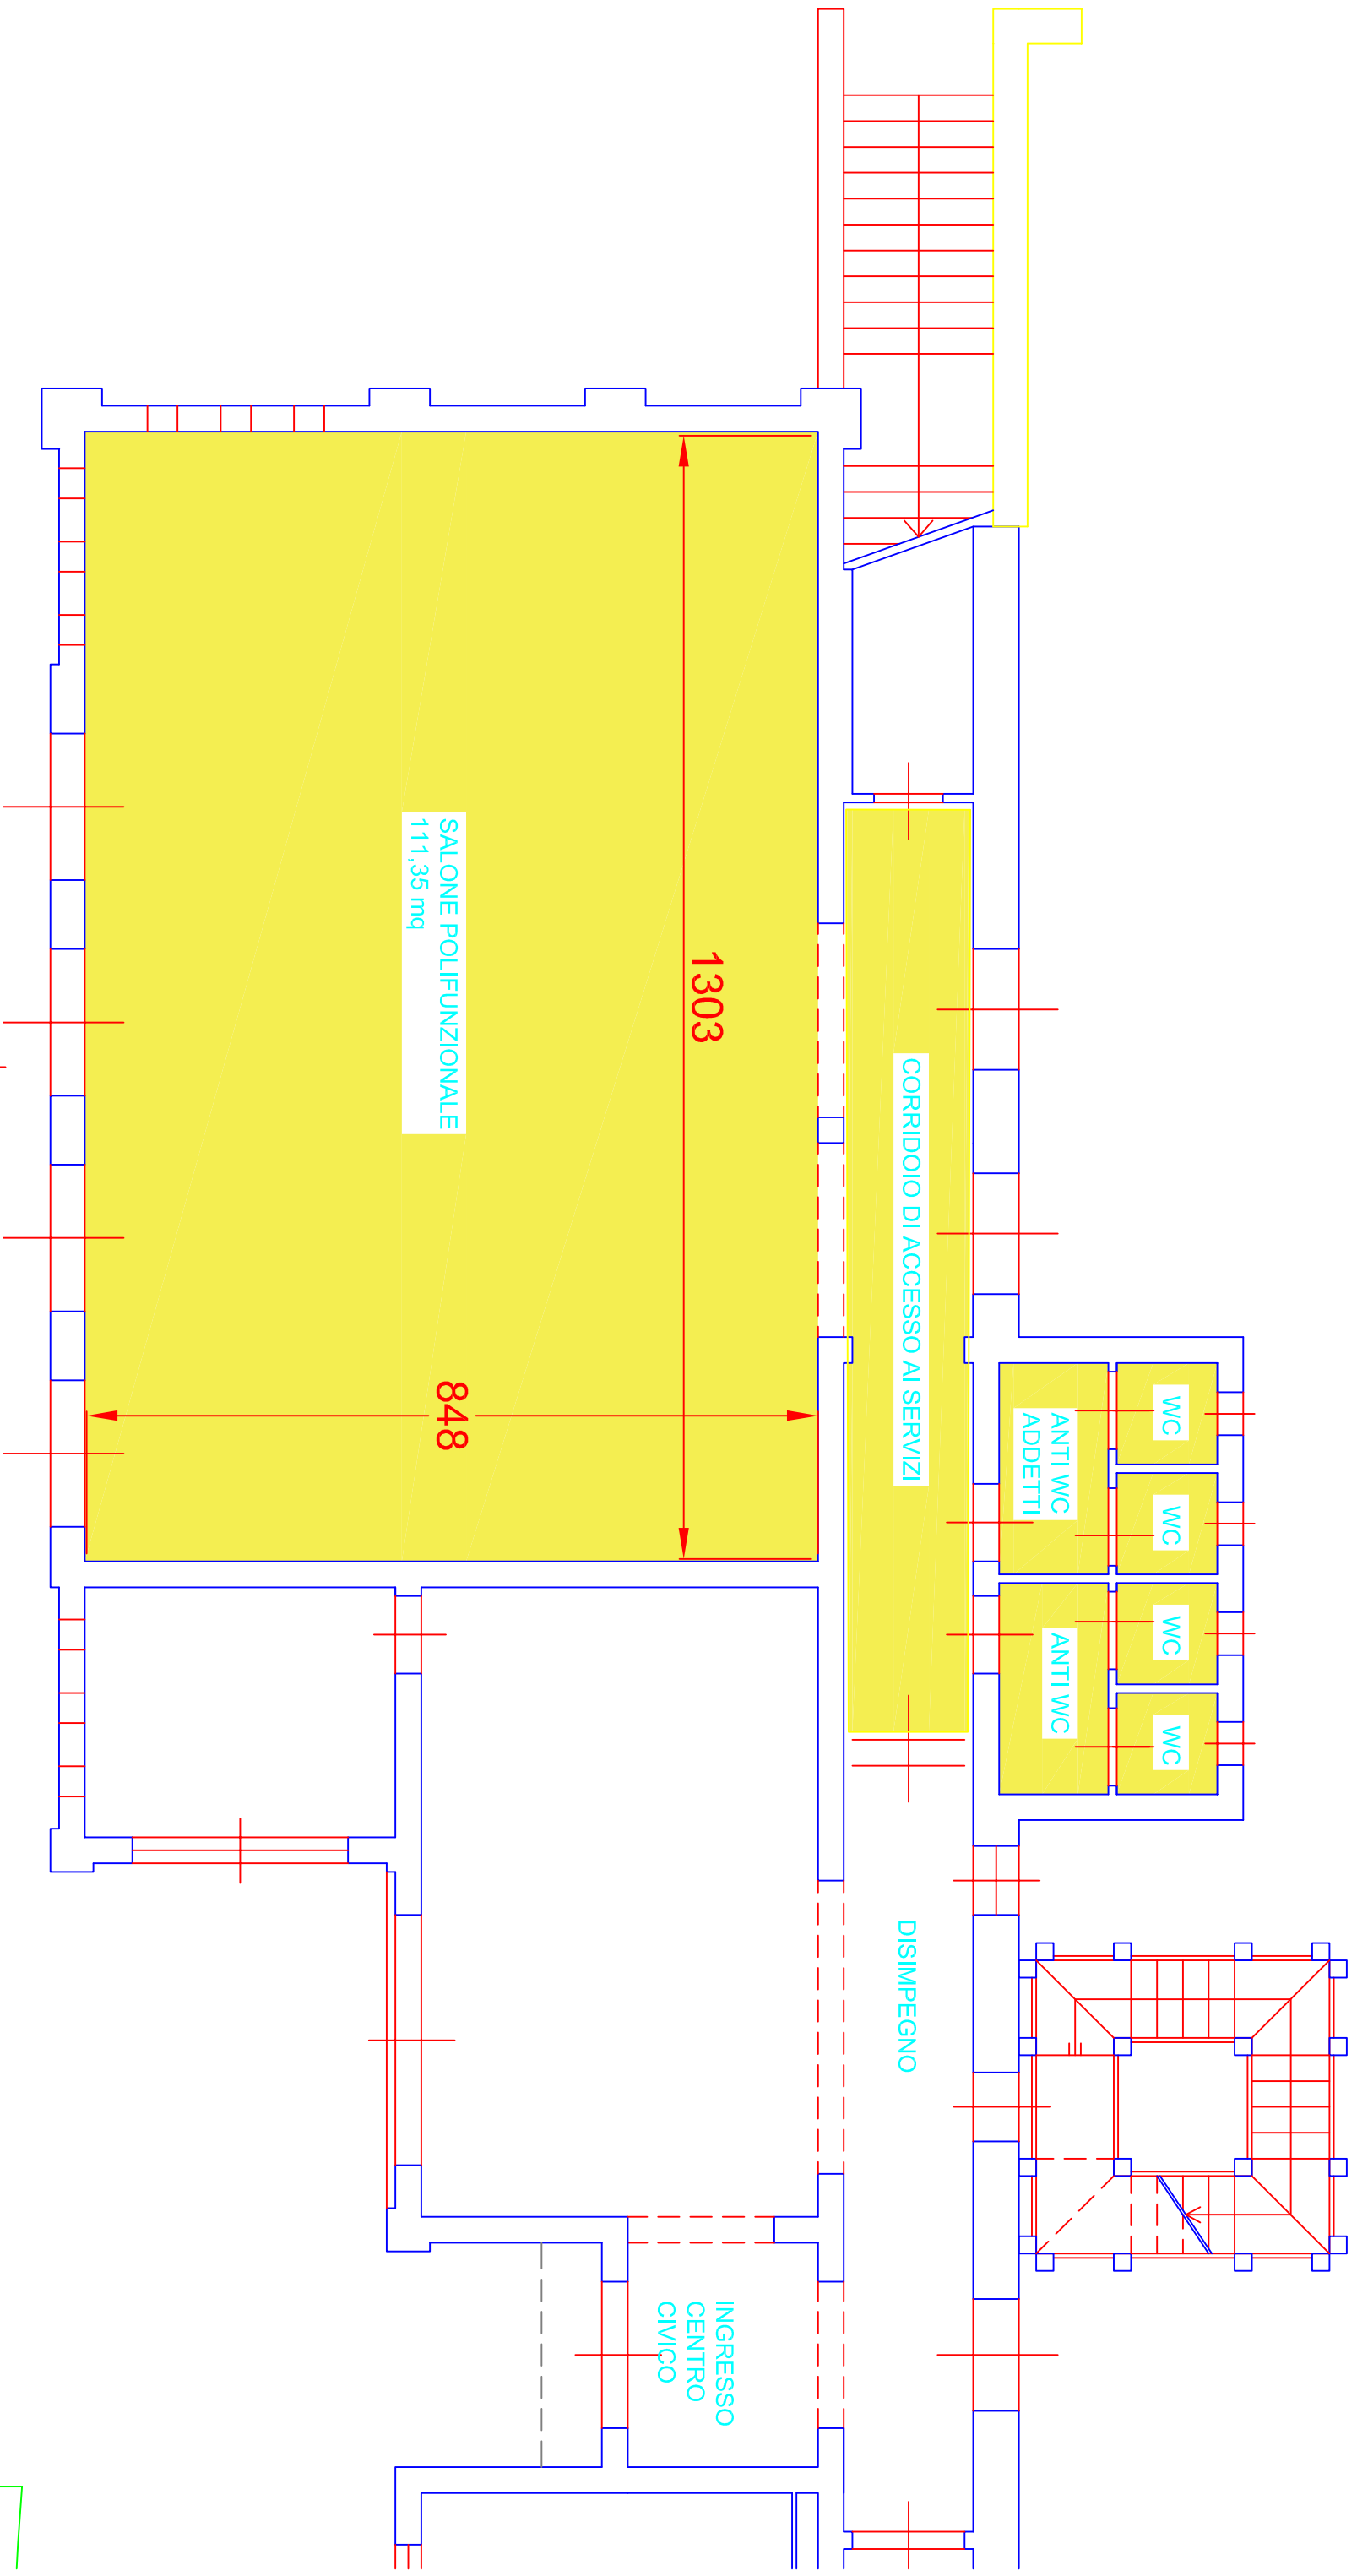

INGRESSO
VIA SAN
ROCCO 20

SALONE POLIFUNZIONALE
111,35 mq

1303

848

CORRIDOIO DI ACCESSO AI SERVIZI

ANTI WC
ADDETTI

WC

WC

ANTI WC

WC

WC

DISIMPEGNO

INGRESSO
CENTRO
CIVICO