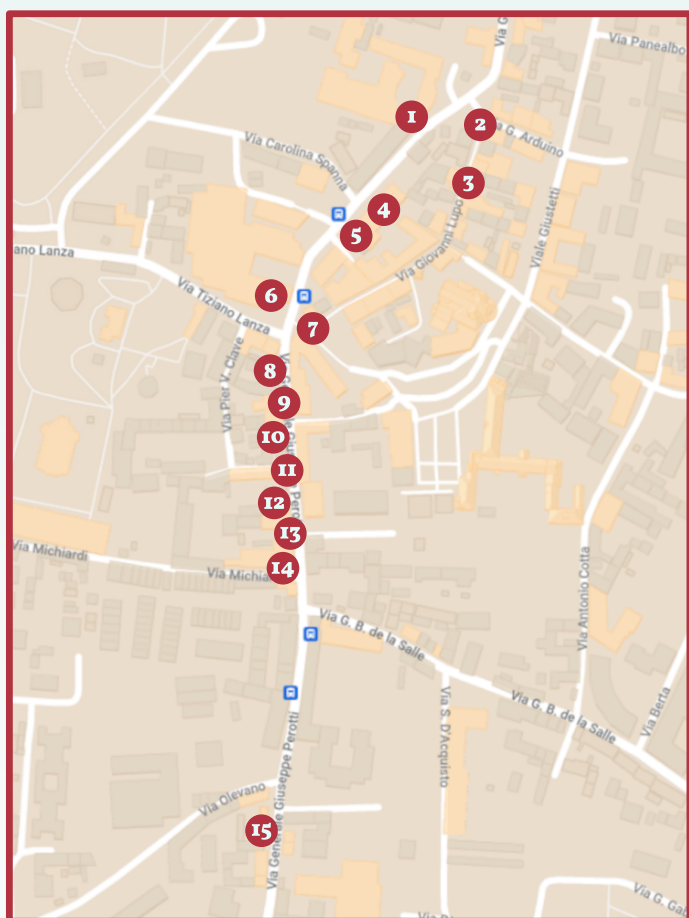

# Scopri-Presepe

Itinerario tra le vetrine del centro di Grugliasco

## Negozi aderenti

- |  |   |
|--|---|
| <b>I Blukids</b><br>Via Spanna, 1/10                         | <b>9 Papagayo Cafè</b><br>Via Perotti, 28         |
| <b>2 Ottica Gay</b><br>Piazza Marconi, 12                    | <b>10 MG Infissi Parisi</b><br>Via Perotti, 36/38 |
| <b>3 Babalùkids</b><br>Via Lupo, 48                          | <b>11 Konvert Arredamenti</b><br>Via Perotti, 40  |
| <b>4 Angioi SNC</b><br>Via Spanna, 22                        | <b>12 Negro Agricola</b><br>Via Perotti, 46       |
| <b>5 Bottega Granel</b><br>Via Spanna, 18                    | <b>13 Crupi fiori e piante</b><br>Via Perotti, 52 |
| <b>6 Bar Le Serre</b><br>Via Spanna, 1/4                     | <b>14 Pizzi e Capricci</b><br>Via Perotti, 62     |
| <b>7 Erboristeria La Pannocchia</b><br>Piazza 66 Martiri, 11 | <b>15 Edicola E.M.I sas</b><br>Via Perotti, 98    |
| <b>8 Galghera Vini</b><br>Via Perotti, 18                    |   |

## Altri presepi

**Presepe Meccanico - Agostino Crociani**  
Cappella dell'Annunziata,  
via Dante Alighieri

Durata: 8 dicembre - 1 febbraio  
Feriali e Sabato: 10 - 12:30 / 15 - 18  
Domenica e Festivi: 10 - 13 / 15 - 20

**Presepe della Pace**  
Parco Culturale Le Serre, via Lanza 31  
Negli orari di apertura del parco

**Presepe in farmacia**  
Farmacia Lesna, via Rodi 45  
Negli orari di apertura del negozio

**Il Presepe...**  
Cappella San Vito, p.zza Don Cocco  
17, 18, 24, 31 dicembre; 6 gennaio  
ore 15:00 - 18:00