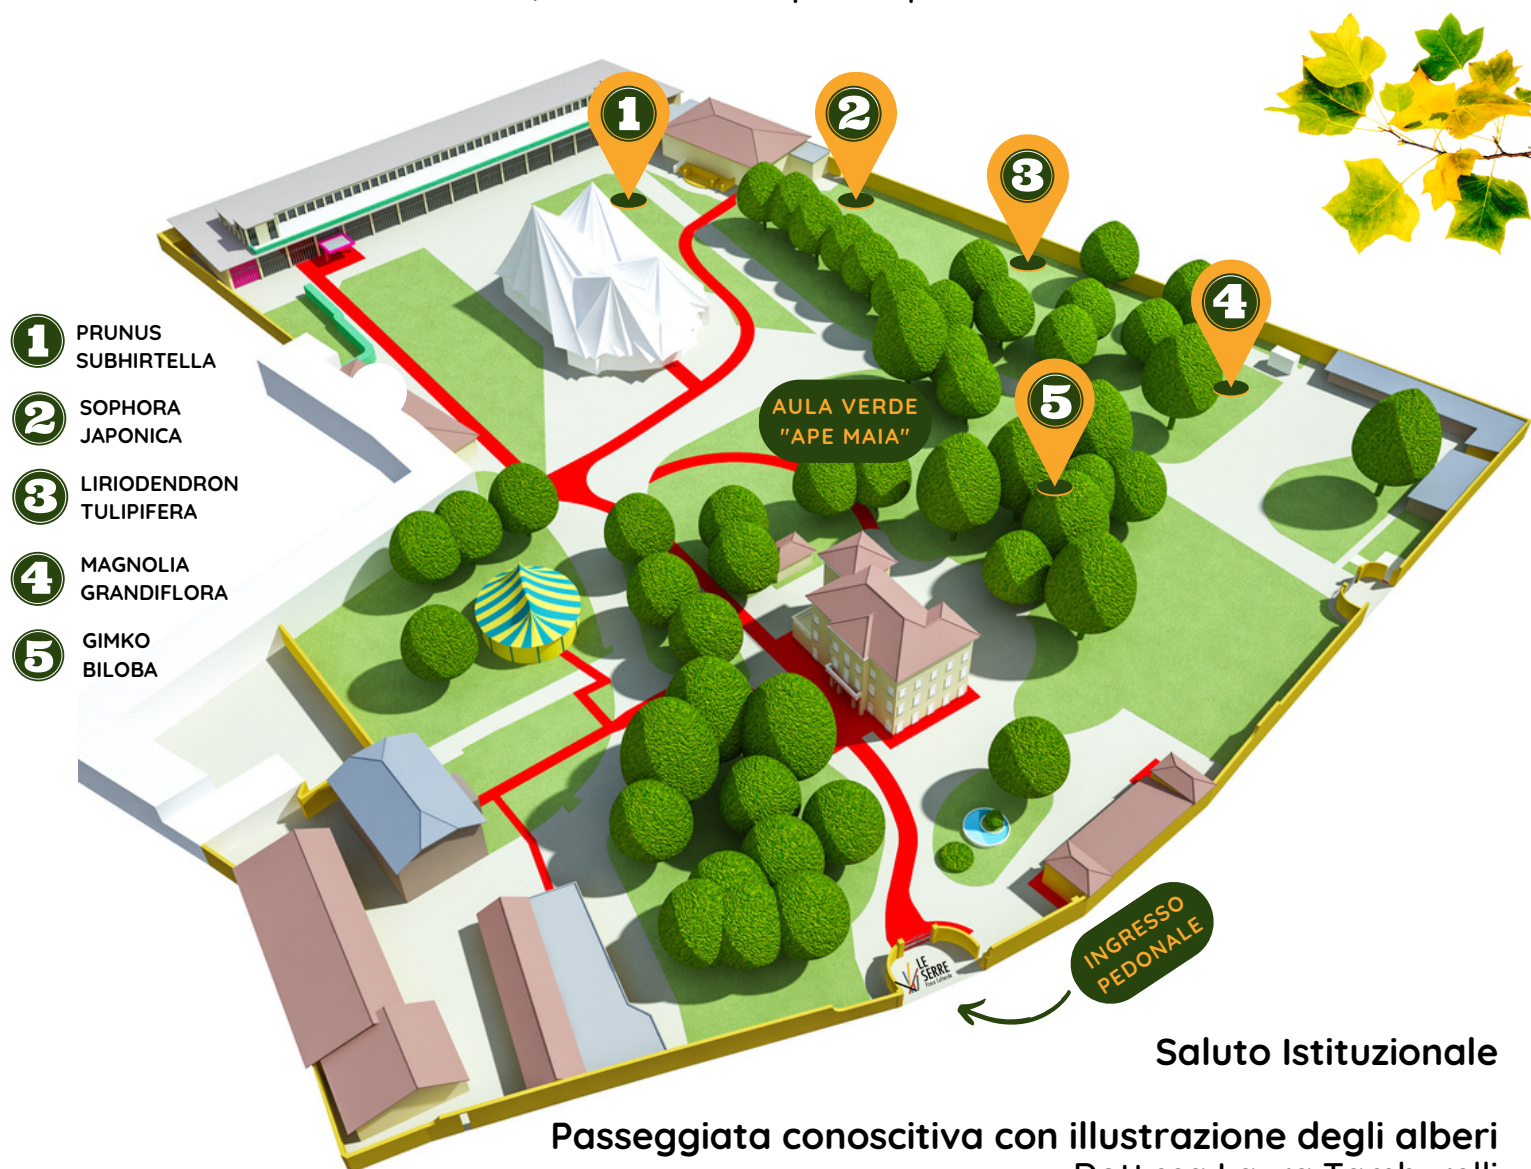

DONA
UN
ALBERO

INAUGURAZIONE

giovedì 08.06.2023 ore 17.30

c/o Aula Verde Ape Maia - Parco Culturale Le Serre - Via Tiziano Lanza 31, Grugliasco

Per ringraziare i benefattori, condividendo con la collettività il bel gesto e vedere i nuovi alberi messi a dimora, Vi invitiamo a partecipare.

- 1 PRUNUS SUBHIRTELLA
- 2 SOPHORA JAPONICA
- 3 LIRIODENDRON TULIPIFERA
- 4 MAGNOLIA GRANDIFLORA
- 5 GIMKO BILOBA

Saluto Istituzionale

Passeggiata conoscitiva con illustrazione degli alberi
Dott.ssa Laura Tamburelli